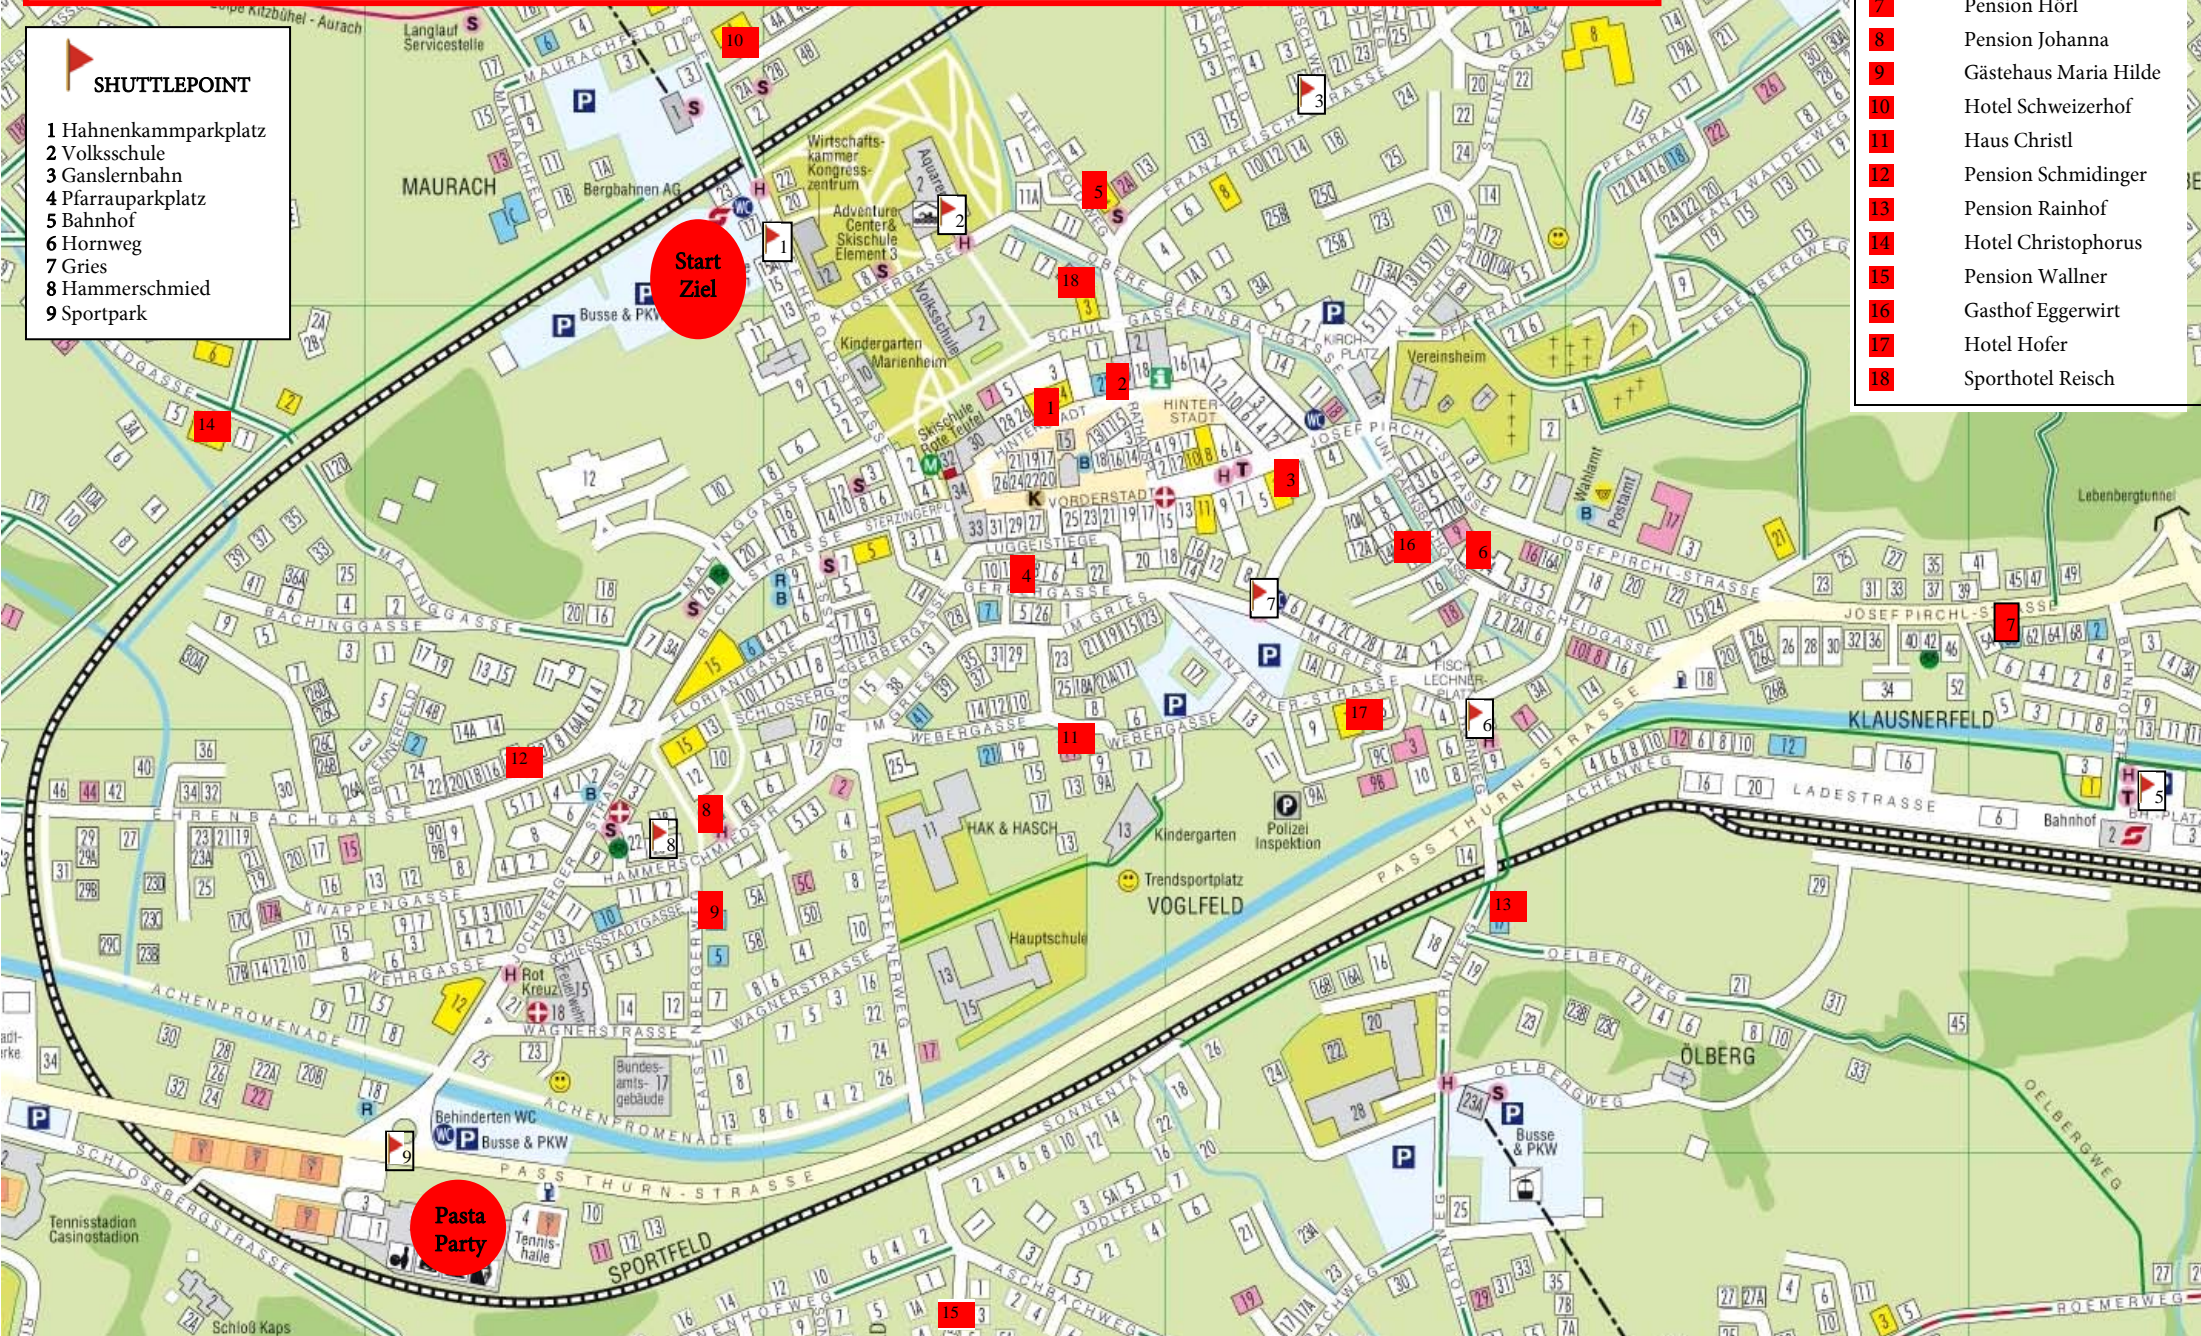

GORE-TEX TRANSALPINE RUN

Kitzbühel

SHUTTLEPOINT

- 1 Hahnenkammparkplatz
- 2 Volksschule
- 3 Ganslernbahn
- 4 Pfarrauparkplatz
- 5 Bahnhof
- 6 Hornweg
- 7 Gries
- 8 Hammerschmied
- 9 Sportpark

- 1 Hotel Goldener Greif
- 2 Haus Hinterbräu
- 3 Hotel Tiefenbrunner
- 4 Haus Koller
- 5 Hotel Resch
- 6 Hotel Tyrol
- 7 Pension Hörl
- 8 Pension Johanna
- 9 Gästehaus Maria Hilde
- 10 Hotel Schweizerhof
- 11 Haus Christl
- 12 Pension Schmidinger
- 13 Pension Rainhof
- 14 Hotel Christophorus
- 15 Pension Wallner
- 16 Gasthof Eggerwirt
- 17 Hotel Hofer
- 18 Sporthotel Reich

Pasta Party

Start Ziel